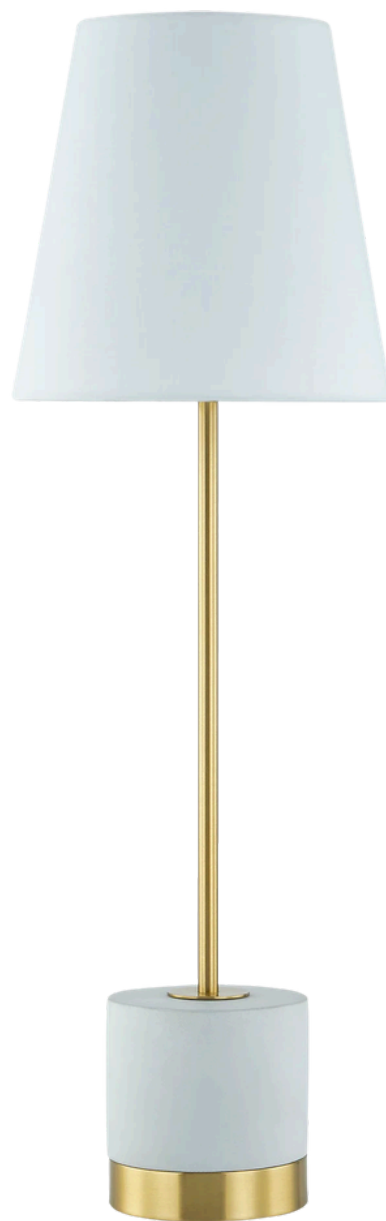

STOREHOUSE

EST. 2014

FW
FORTY WEST

BILLIE BUFFET LAMP