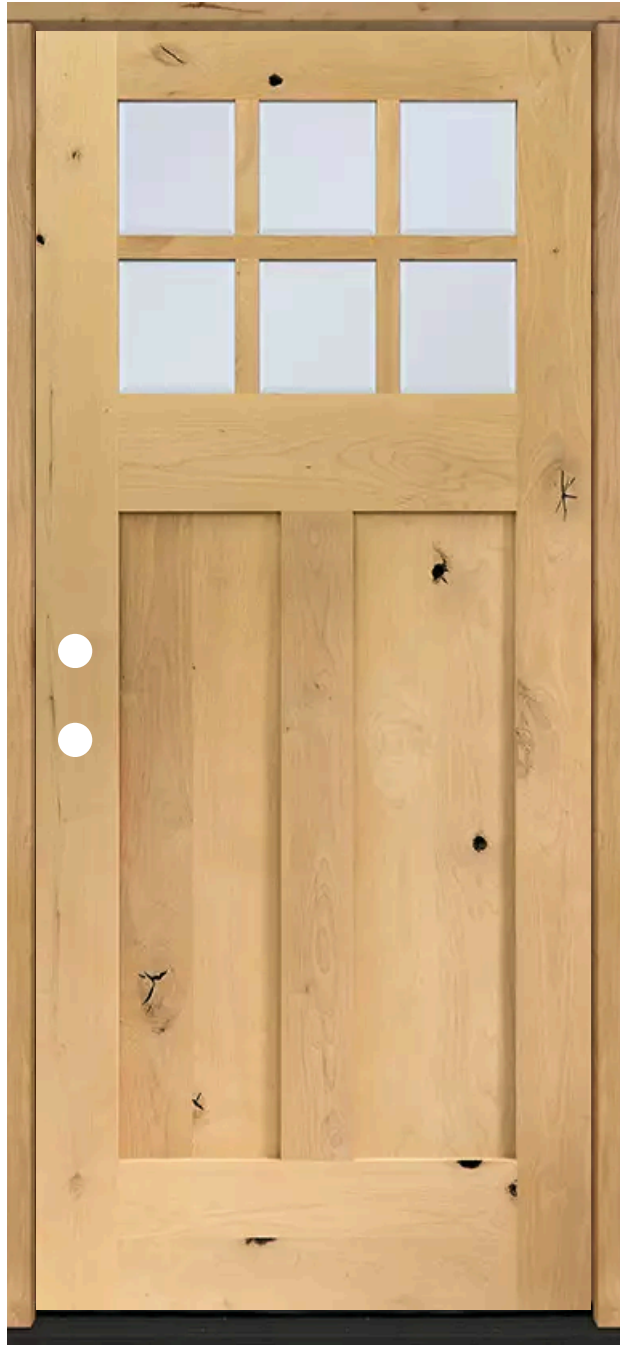

STOREHOUSE

EST. 2014

6 LITE KNOTTY ALDER DOORS

AVAILABLE SIZES:
36" W X 80" H

\$899.99