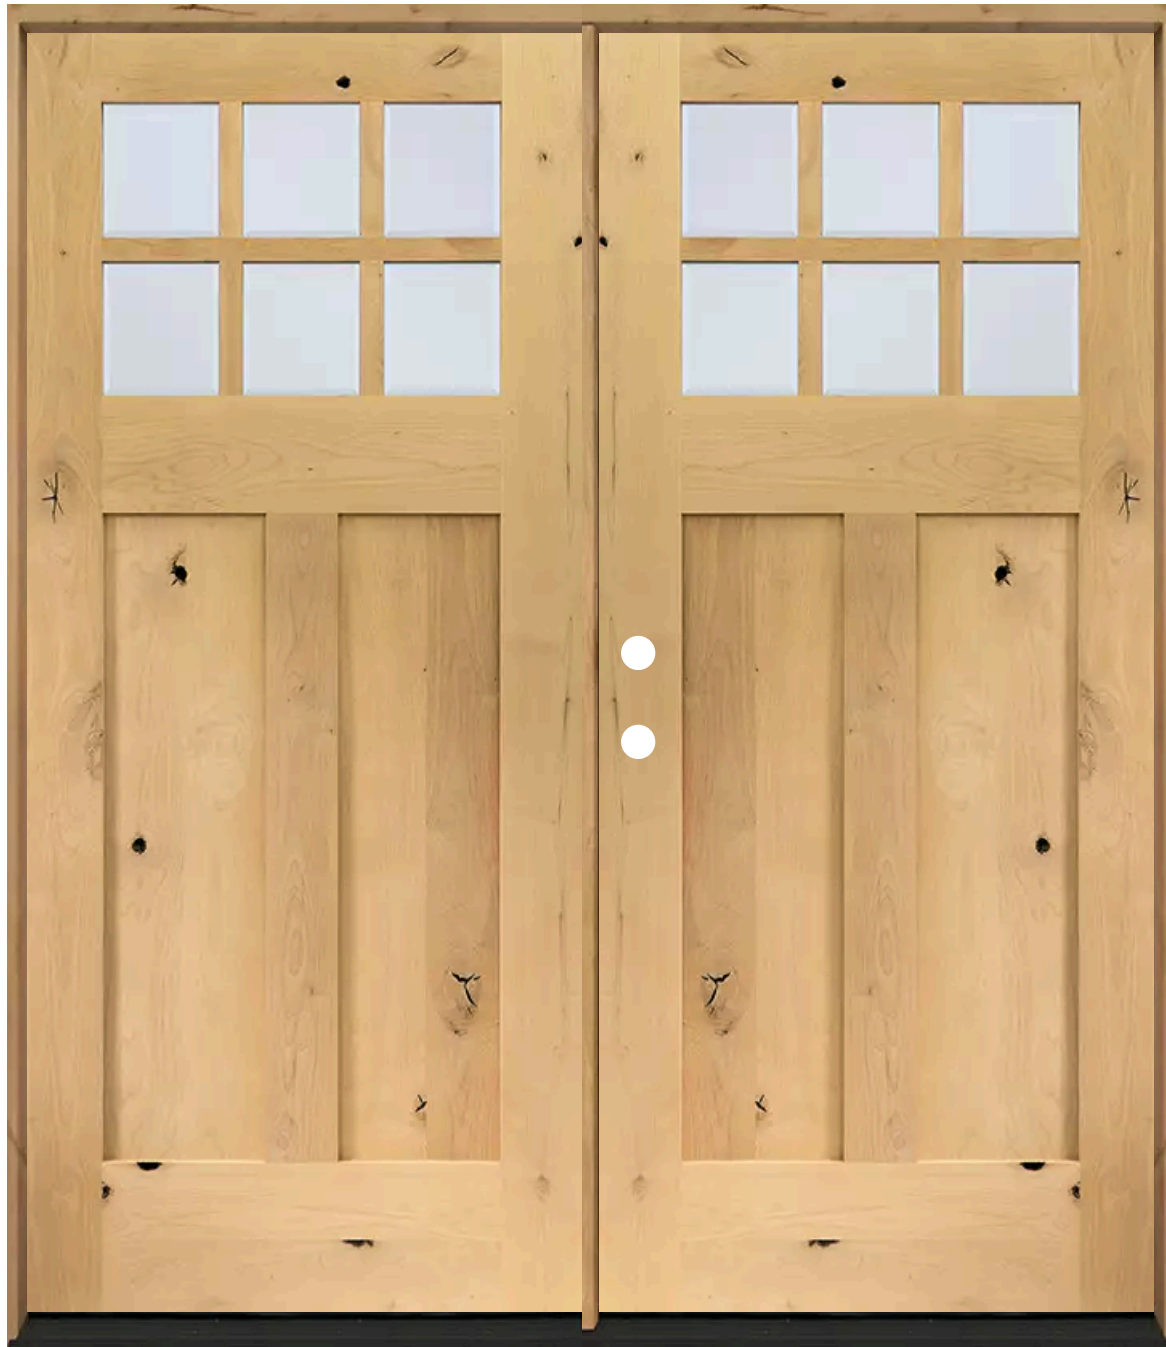

**STOREHOUSE**

EST. 2014

# 6 LITE KNOTTY ALDER DOORS

**AVAILABLE SIZES:  
72" W X 80" H**

**\$1999.99**